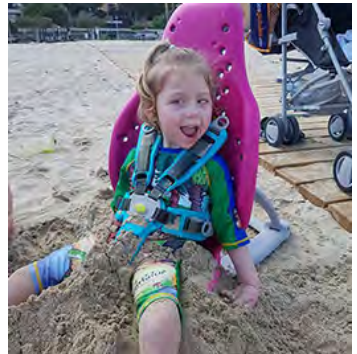

splashy

Käyttövinkkejä

kylpyyn, leikkeihin ja matkoille

Splashy ei ole vain kylpyistuin!

Vaikka Splashy alunperin suunniteltiin kylpemisen avuksi, huomattiin pian, että sen fiksu muotoilu avaa aivan uusia käyttömahdollisuuksia. Lapsesi pääsee Splashyn avulla osallistumaan perheen hauskoihin aktiviteetteihin.

1 Rannalla

2 Uima-altaassa

3 Puutarhassa

4

Kahluualtaassa

5

Helppo pakata
matkalle mukaan