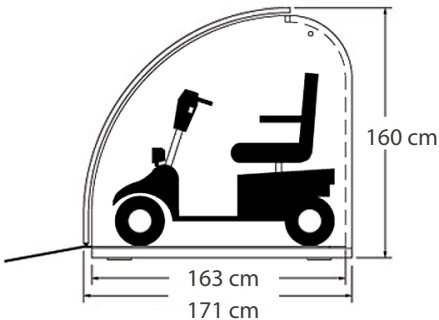

## SUOJAA APUVÄLINEET ILKIVALLALTA JA SÄÄLTÄ

**Käytännöllinen apuvälinevarasto on suuri sisätiloiltaan, mutta pieni ulkomitoiltaan.**

Suojan sisällä on pistoke esimerkiksi apuvälineiden akkujen laataamiseen. BB-30 on kuiva, jäätymätön säilytystila, joka on helppo siirtää uuteen kohteeseen esim. muuton yhteydessä. Asennus käy erittäin nopeasti, eikä erillistä rakennuslupaa tarvita.

Sisätila:  
Leveys 151 cm, syvyys 140–163 cm