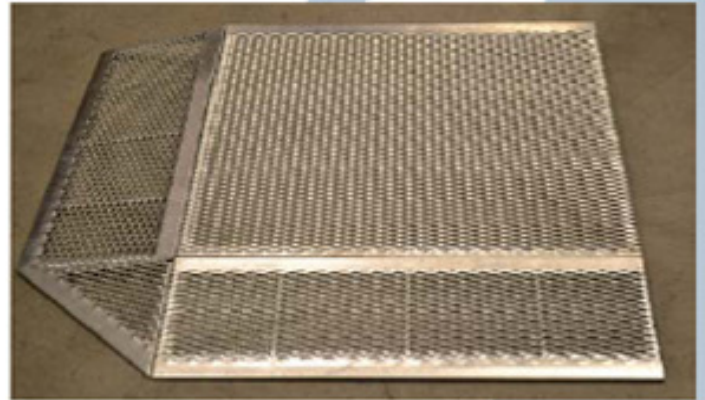

MINIRAMPIT

kynnysramppi • sisäänkäyntitaso • askelma • kuraritulä
luistamaton • nopeasti asennettava • muunneltava • edullinen

Uusi vakiomoduuli MP 960 x 960

tason koko 960 x 960 mm, korkeus 40 mm
nyt vähemmän yhdisteltäviä osia
vahvempi tukijalka (M16 korvaa M10:n)
asennus mahdollista nyt jopa 16 cm korkoon

Aiemmin miniramppi koottiin viidestä moduulista (+ tukijalat). Ramppi oli erittäin muunneltava, mutta ruuvattavaa oli paljon. Näitä osia ei voi jatkossa enää tilata numerolla 838088, mutta niitä voi tilata erikseen (kts. kääntöpuoli).

Nyt tuotenumero 838088 sisältää vain yhden moduulin + tukijalat. Ruuvattavaa on siis paljon vähemmän. Toimitukseen sisältyvien tukijalkojen avulla ramppi voidaan asentaa 4 sekä 6–16 cm korkoon.

TRIDENT MINIRAMPPI

Uusi minitaso MP 960 x 960

Miniramppimoduulien avulla voit rakentaa sisäänkäyntitasoja, askelmia ja pienramppeja. Tarvitsetko sisäänkäyntiisi hyvän ja luistamattoman rampin? Käytä miniramppia! Miniramppi on ihanteellinen kapeisiin sisäänkäynteihin, joissa on matala korkoero. Moduuleja voi yhdistää eri mittoihin ja vaikka 90 asteen kulmaan. Turvallisuuden lisäämiseksi saa tasoon myös luistosuojat. Uusi MP 960 x 960 voidaan asentaa vaakatasoon porras- tai kääntötasoksi. Uusi minitaso sopii myös rampin osaksi, jolloin se asennetaan kaltevasti.