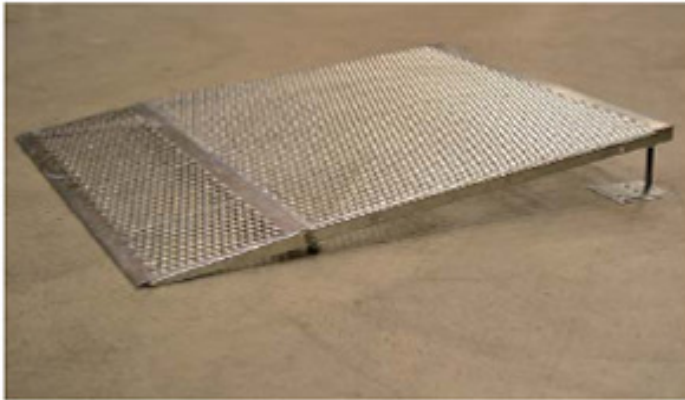

MINIRAMPIT

kynnysramppi • sisäänkäyntitaso • askelma • kuraritulä
luistamaton • nopeasti asennettava • muunneltava • edullinen

Uusi vakiomoduuli MP 960 x 960

tason koko 960 x 960 mm, korkeus 40 mm
nyt vähemmän yhdisteltäviä osia
vahvempi tukijalka (M16 korvaa M10:n)
asennus mahdollista nyt jopa 16 cm korkoon

Aiemmin miniramppi koottiin viidestä moduulista (+ tukijalat). Ramppi oli erittäin muunneltava, mutta ruuvattavaa oli paljon. Näitä osia ei voi jatkossa enää tilata numerolla 838088, mutta niitä voi tilata erikseen (kts. kääntöpuoli).

Nyt tuotenumero 838088 sisältää vain yhden moduulin + tukijalat. Ruuvattavaa on siis paljon vähemmän. Toimitukseen sisältyvien tukijalkojen avulla ramppi voidaan asentaa 4 sekä 6–16 cm korkoon.

TRIDENT MINIRAMPPI

Uusi minitaso MP 960 x 960

Miniramppimoduulien avulla voit rakentaa sisäänkäyntitasoja, askelmia ja pienramppeja. Tarvitsetko sisäänkäyntiisi hyvän ja luistamattoman rampin? Käytä miniramppia! Miniramppi on ihanteellinen kapeisiin sisäänkäynteihin, joissa on matala korkoero. Moduuleja voi yhdistää eri mittoihin ja vaikka 90 asteen kulmaan. Turvallisuuden lisäämiseksi saa tasoon myös luistosuojat. Uusi MP 960 x 960 voidaan asentaa vaakatasoon porras- tai kääntötasoksi. Uusi minitaso sopii myös rampin osaksi, jolloin se asennetaan kaltevasti.